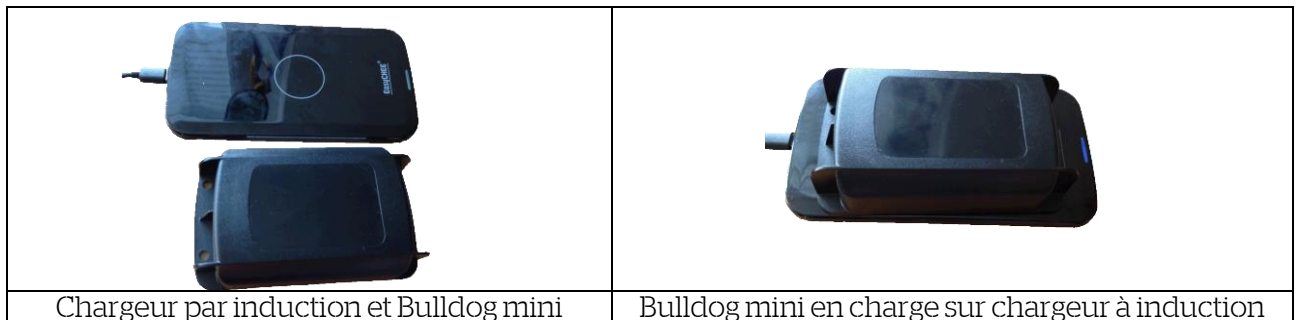

THE BULLDOG

mini

Information Technique*:

- Dimensions: 11 x 7 x 2 cms
  - Poids: 105 g + batterie
    - Etanche IP X7
    - Compatible Smartphone
- Capteurs de mouvement et température intégrés
  - Batterie Lithium 3000 mAh
- Batterie rechargeable par induction (option)*
  - Suivi GPS et téléphonie mobile
    - Antennes intégrées
- Protocoles: GPRS multi slot classe 10 et mobile station classe 8
  - Fréquences Quadband

Températures Opérationnelles et Certificats:

- Températures opérationnelles de -20°C à +60°C.
  - Fabriqué en Allemagne
    - Certifié CE

Options:

- Fixation avec aimants
- Chargeur par induction

* Selon modèle choisi